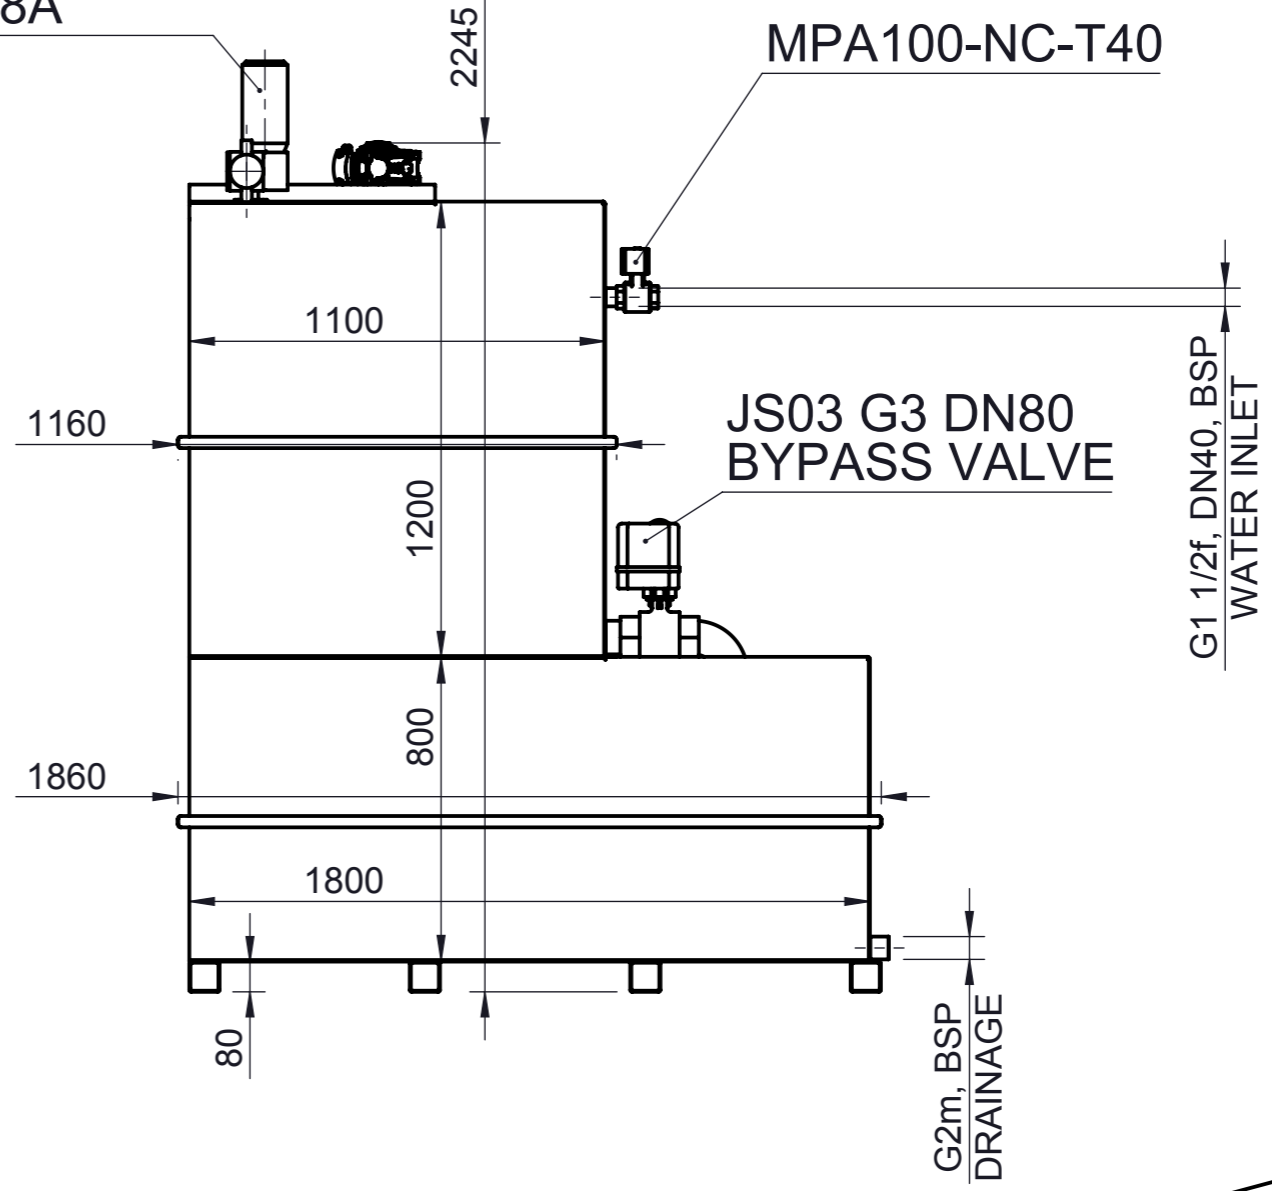

CONCENTRATE PISTON PUMP
0.25 kW, 85 l/h, TP15048A

POKUD NEJÍ UVEDENO JINAK: JEDNOTKY JSOU V MILIMETRECH		DRSNOST POVRCHU:		PROMÍTÁNÍ: ISO-E		POLOTOVAR:	
				PŘESNOST: ISO 2768 m K		CHRÁNĚNO PODLE ISO 16016	
				TOLEROVÁNÍ: ISO 8015			
JMÉNO	PODPIS	DATUM	5. prosince 2019		NÁZEV:		
NAVRHL	TOMÁŠ MÍVALT	ZMĚNA	5. prosince 2019		ASP1500/1450-SS-C		
			ČÍSLO SESTAVY: /		Č. VÝKRESU		
			MATERIÁL:		/		
			HMOTNOST: 484981.80 g				
www.mivalt.cz					LIST 1 Z 1 LISTŮ		