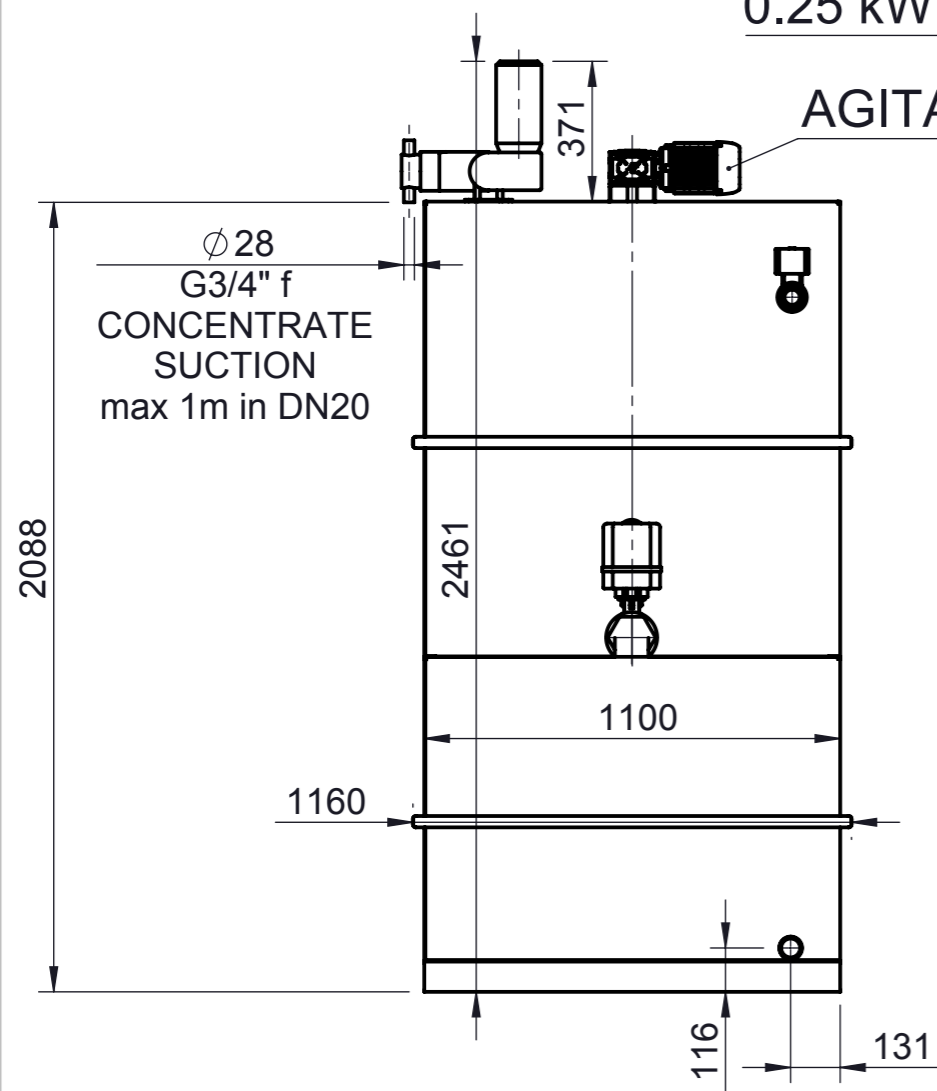

CONCENTRATE PISTON PUMP
0.25 kW, 85 l/h, TP15048A

POKUD NEJÍ UVEDENO JINAK: JEDNOTKY JSOU V MILIMETRECH		DRSNOST POVRCHU:		PROMÍTÁNÍ: ISO-E		POLOTOVAR:	
				PŘESNOST: ISO 2768 m K		CHRÁNĚNO PODLE ISO 16016	
				TOLEROVÁNÍ: ISO 8015			
JMÉNO	PODPIS	DATUM	5. prosince 2019		NÁZEV:		
NAVRHL	TOMÁŠ MÍVALT	ZMĚNA	5. prosince 2019		ASP1500/1450-SS-C		
			ČÍSLO SESTAVY: /		Č. VÝKRESU		
			MATERIÁL:		/		
			HMOTNOST: 484981.80 g				
www.mivalt.cz					LIST 1 Z 1 LISTŮ		