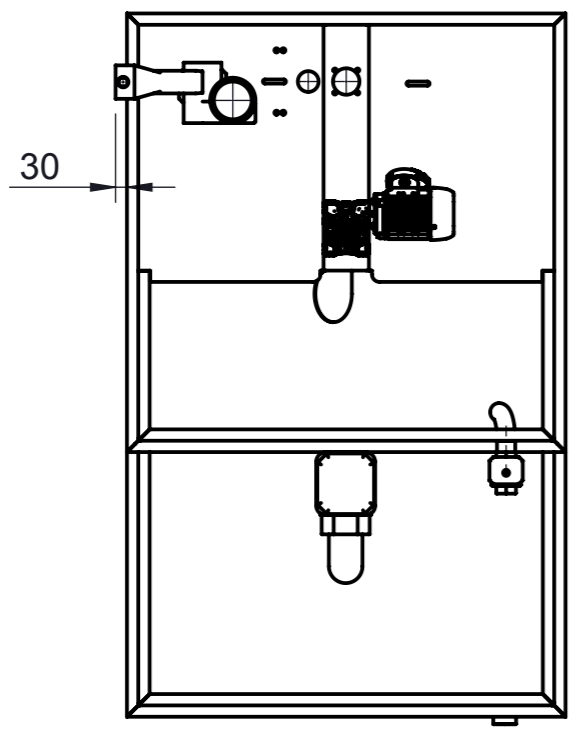

CONCENTRATE PISTON PUMP
0.25 kW, 85 l/h, TP15048A

POKUD NEJÍ UVEDENO JINAK: JEDNOTKY JSOU V MILIMETRECH		DRSNOST POVRCHU:		PROMÍTÁNÍ: ISO-E		POLOTOVAR:	
				PŘESNOST: ISO 2768 m K		CHRÁNĚNO PODLE ISO 16016	
				TOLEROVÁNÍ: ISO 8015			
JMÉNO	PODPIS	DATUM	5. prosince 2019		NÁZEV:		
NAVRHL	TOMÁŠ MÍVALT	ZMĚNA	5. prosince 2019		ASP1500/1450-SS-C		
			ČÍSLO SESTAVY: /		Č. VÝKRESU		
			MATERIÁL:		/		
			HMOTNOST: 484981.80 g				
www.mivalt.cz					LIST 1 Z 1 LISTŮ		