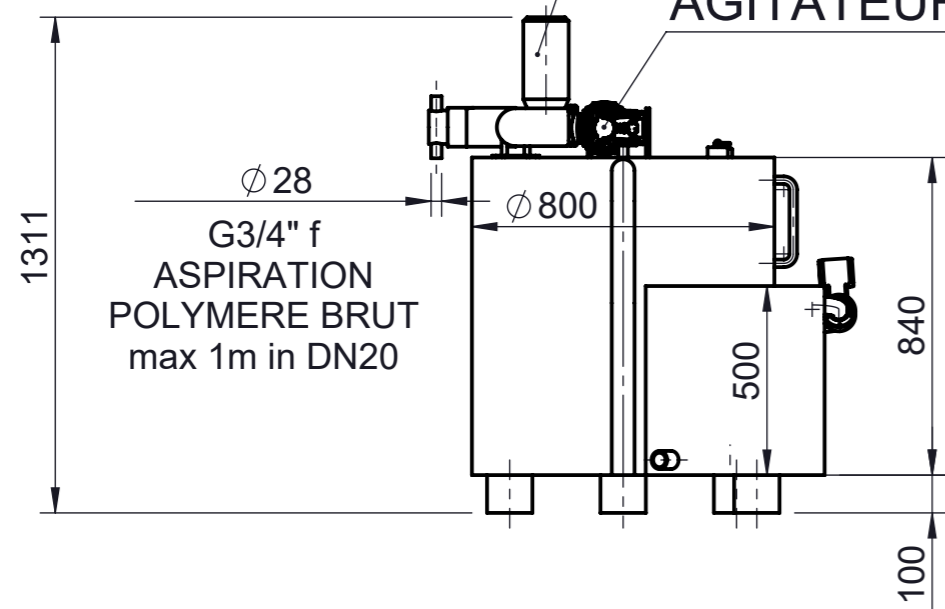

POMPE POLYMERE BRUT
0.25 kW, 85l/h - TP15048A

AGITATEUR 0.75kW

MP-W-25025

MPA100-NC-T50-504
VANNE DE TRANSFERT

POKUD NEJÍ UVEDENO JINAK: JEDNOTKY JSOU V MILIMETRECH			DRSNOST POVRCHU:	PROMÍTÁNÍ: ISO-E	POLOTOVAR:
				PŘESNOST: ISO 2768 m K	CHRÁNĚNO PODLE ISO 16016
				TOLEROVÁNÍ: ISO 8015	
JMÉNO	PODPIS	DATUM	5. prosince 2019	NÁZEV:	
NAVRHL	TOMÁŠ MÍVALT	ZMĚNA	5. prosince 2019	ASP250/150-PP-C	
			ČÍSLO SESTAVY: /	Č. VÝKRESU	
			MATERIÁL:	/	
			HMOTNOST: 72132.43 g	MĚŘÍTKO: 1:20	A3
			LIST 1 Z 1 LISTŮ		