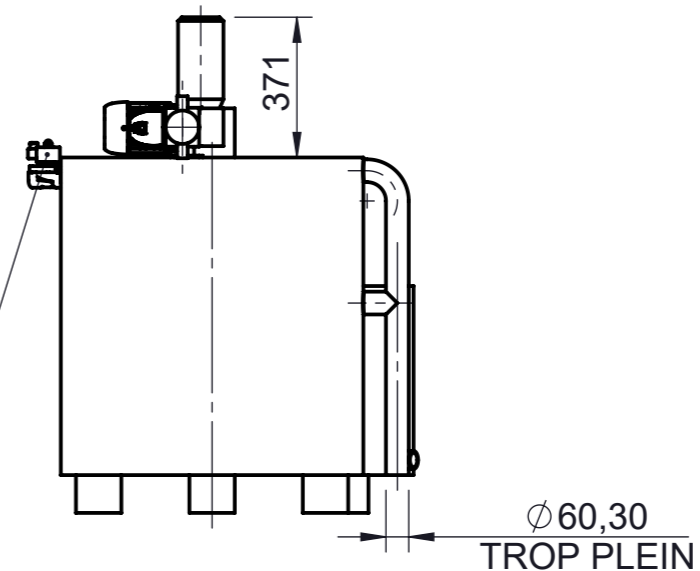

POMPE POLYMERE BRUT
0.25 kW, 85l/h - TP15048A

AGITATEUR 0.75kW

MP-W-25025

MPA100-NC-T50-504
VANNE DE TRANSFERT

POKUD NEJÍ UVEDENO JINAK: JEDNOTKY JSOU V MILIMETRECH			DRSNOST POVRCHU:	PROMÍTÁNÍ: ISO-E	POLOTOVAR:
				PŘESNOST: ISO 2768 m K	CHRÁNĚNO PODLE ISO 16016
				TOLEROVÁNÍ: ISO 8015	
JMÉNO	PODPIS	DATUM	5. prosince 2019	NÁZEV:	
NAVRHL	TOMÁŠ MÍVALT	ZMĚNA	5. prosince 2019	ASP250/150-PP-C	
			ČÍSLO SESTAVY: /	Č. VÝKRESU	
			MATERIÁL:	/	
			HMOTNOST: 72132.43 g	MĚŘÍTKO: 1:20	A3
			LIST 1 Z 1 LISTŮ		