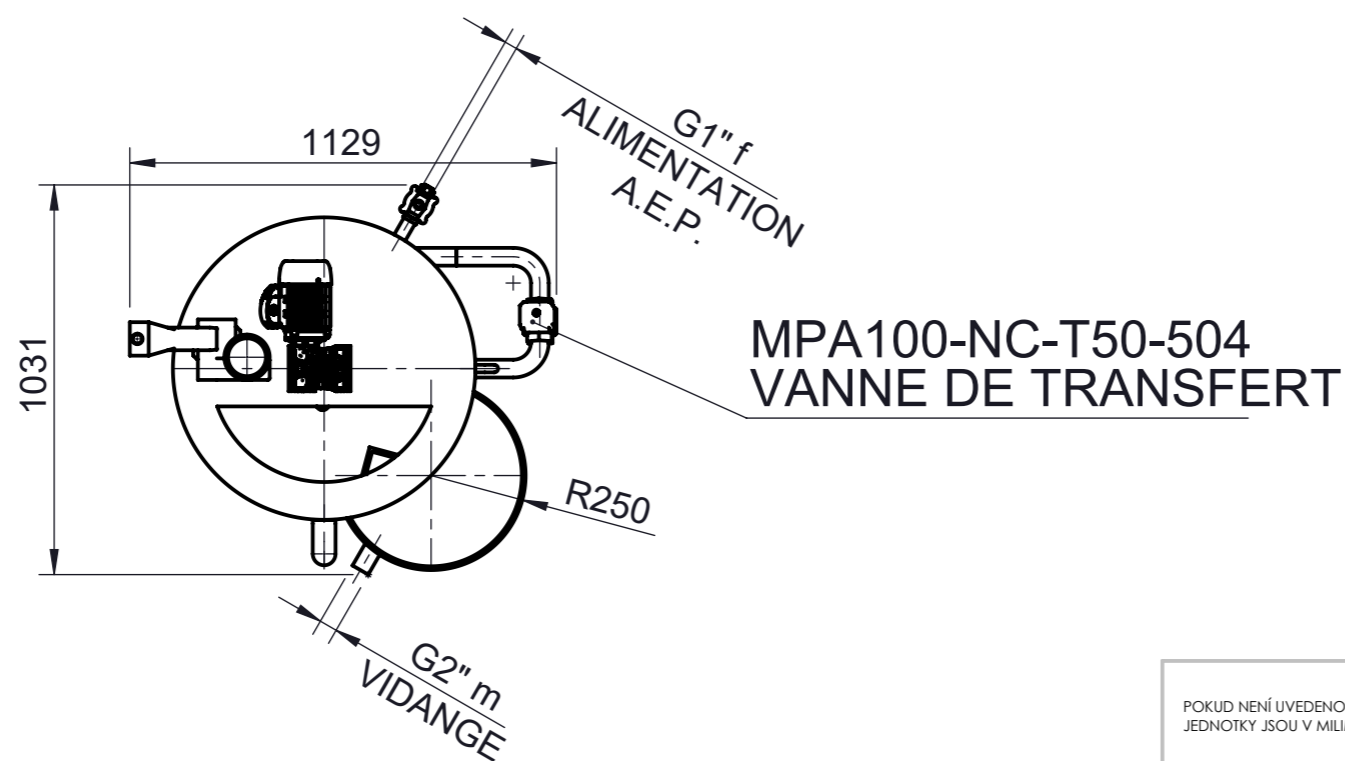

POMPE POLYMERE BRUT
0.25 kW, 85l/h - TP15048A

AGITATEUR 0.75kW

MP-W-25025

MPA100-NC-T50-504
VANNE DE TRANSFERT

POKUD NEJÍ UVEDENO JINAK: JEDNOTKY JSOU V MILIMETRECH			DRSNOST POVRCHU:	PROMÍTÁNÍ: ISO-E	POLOTOVAR:
				PŘESNOST: ISO 2768 m K	CHRÁNĚNO PODLE ISO 16016
				TOLEROVÁNÍ: ISO 8015	
JMÉNO	PODPIS	DATUM	5. prosince 2019	NÁZEV:	
NAVRHL	TOMÁŠ MÍVALT	ZMĚNA	5. prosince 2019	ASP250/150-PP-C	
			ČÍSLO SESTAVY: /	Č. VÝKRESU	
			MATERIÁL:	/	
			HMOTNOST: 72132.43 g	MĚŘÍTKO: 1:20	A3
			LIST 1 Z 1 LISTŮ		